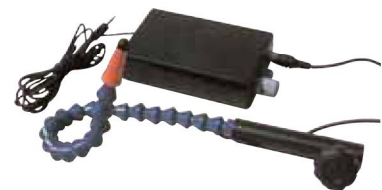

### 写真撮影イメージ

※スキャンモード(オートスキャン/タップスキャン)は、3キーモードでご利用頂けます。

※外部スイッチは、φ3.5mmのミニプラグに対応しています。

※外部機器連携中にハンズフリー機能を持ったイヤホンマイク(オプション品)もご利用頂けます。