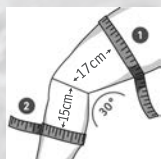

サイズ	1	2	3	4	5	6	7
①上方周径 (cm)	44-48	48-52	52-56	56-60	60-64	64-68	68-72
②下方周径 (cm)	32-35	35-38	38-41	41-44	44-47	47-50	50-53

※採寸時には筋肉に力が入らないよう脱力した状態でご計測ください

ルンボTrain ルンボTrain Lady

フラットな形状のため、衣服を身につけても目立ちにくく、運動時の動きを阻害しません。適度な圧迫で高い腹圧を得ることができ、身体を内側から支え、腰の負担を軽減します。

カラー：チタン・黒
希望小売価格 ¥12,500(税抜)

マレオTrain / マレオTrain S / アキロTrain サイズ選択

サイズ	1	2	3	4	5	6
周径 (cm)	17-19	19-21	21-23	23-25	25-27	27-29

※製品には左・右がございます
※足首の一番細い部分をご計測ください

ゲニョTrain

膝関節周辺部の痛みや不安定感に全般的に使用できる膝サポーター。膝関節の形状に沿って編まれたニット編みとシリコンパッドが膝関節を安定化させるとともにマッサージ効果を促し、痛みを軽減します。

カラー：チタン・黒
希望小売価格 ¥9,600(税抜)

ゲニョTrain サイズ選択 ①と②でサイズが異なる場合には、②をご優先ください

サイズ	0	1	2	3	4	5	6
①大腿部周径 (cm)	35-38	38-41	41-44	44-47	47-50	50-53	53-56
②下腿部周径 (cm)	25-28	28-31	31-34	34-37	37-40	40-43	43-46

※採寸時には筋肉に力が入らないよう脱力した状態で計測ください

ゲニョTrain P3

ゲニョTrainと比較して全体的に長く、コンプレッションも強く設定されており、膝蓋骨が外側に落ちるのを防ぐためのストラップや腸脛靭帯を圧迫するパッドが付属しているため、腸脛靭帯炎や膝蓋靭帯炎にも最適です。

カラー：チタン・黒
希望小売価格 ¥17,600(税抜)

ゲニョTrain P3 サイズ選択 ①と②でサイズが異なる場合には、②をご優先ください

サイズ	1	2	3	4	5	6
①大腿部周径 (cm)	39-42	42-45	45-48	48-51	51-54	54-57
②下腿部周径 (cm)	28-31	31-34	34-37	37-40	40-43	43-46