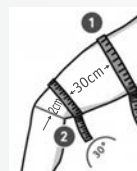

オモTrain サイズ選択

サイズ	0	1	2	3	4	5	6
周径 (cm)	20-22	22-24	24-26	26-29	29-32	32-36	36-40

※二の腕の中間の一番太い部位をご計測ください

エピPoint

ストラップ内部に配置されたシリコンパッドが痛みの原因になっている過剰な回旋による集中負荷をピンポイントで軽減し、関節内部の力の伝わりを効率化することで痛みの解消とパフォーマンスアップを同時に引き起こします。

カラー：チタン
希望小売価格 ¥8,000(税抜)

エピPoint サイズ選択

サイズ	1
周径 (cm)	22.5-33

※前腕の一番太い部位をご計測ください

エピTrain

肘の内側外側の両方に配置されたシリコンパッドが装着時にマッサージ効果を発揮し、痛みの軽減を促します。運動時だけでなく、日常のケアから使用できます。

カラー：チタン・黒
希望小売価格 ¥9,600(税抜)

エピTrain サイズ選択

サイズ	0	1	2	3	4	5	6
周径 (cm)	17-19	19-21	21-23	23-25	25-27	27-29	29-31

ミオTrain

左右6本のベルトで大腿部の圧力を調整することができます。大きさの異なる2枚のシリコンパッドを自由に挿入でき、さらに圧迫を加えることも可能。ベルトとパッドは取り外しでき、ニットのみで使用できます。

カラー：チタン
希望小売価格 ¥22,000(税抜)

ミオTrain サイズ選択

サイズ	1	2	3	4	5	6	7
①上方周径 (cm)	44-48	48-52	52-56	56-60	60-64	64-68	68-72
②下方周径 (cm)	32-35	35-38	38-41	41-44	44-47	47-50	50-53

※採寸時には筋肉に力が入らないよう脱力した状態でご計測ください

ルンボTrain ルンボTrain Lady

フラットな形状のため、衣服を身につけても目立ちにくく、運動時の動きを阻害しません。適度な圧迫で高い腹圧を得ることができ、身体を内側から支え、腰の負担を軽減します。