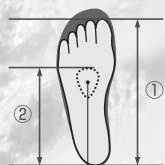

※各部位でサイズが異なる場合は、eD値とcB値をご優先ください

(cm)

コンフォート スポーツ

硬さの異なるEVA素材を組み合わせ、組み合わせ方を変更することで、競技に応じて的確な方向支那、サポート、衝撃吸収を行います。ThePowerWave®機構により、硬さの異なる境界部分であっても、スムーズに力の伝達を行なうことが可能。

メタパッドを標準装備しているため、横アーチを支え、足の裏を全面接地させることができ、パフォーマンスを向上させます。

ウォーク

ラン

フレイ

ゴルフ

希望小売価格 ¥9,800(税抜)

コンフォート スポーツ サイズ選択

サイズ	35	36	37	38	39	40	41
①足長実寸 (cm)	21.5-22.5	22.5-23.5	23.0-24.0	23.0-24.5	24.0-25.0	24.5-26.0	25.5-26.5
②踵→メタパッド上端 (cm)	15.0	15.5	16.0	16.5	17.0	17.5	18.0
サイズ	42	43	44	45	46	47	48
①足長実寸 (cm)	26.0-27.0	27.0-28.0	27.5-28.5	28.5-29.5	29.0-30.0	30.0-31.0	31.0-32.0
②踵→メタパッド上端 (cm)	18.5	19.0	19.5	20.0	20.5	21.0	21.5

メタパッド

①必ずかかとをあわせ、指先までの足の実際の寸法を測ってサイズをお確かめください

②メタパッドの位置を必ずお確かめください。前足部 (MP関節) に干渉しないようご注意ください

Ergopad インソールシリーズ

アーチ部の形状、ヒールカップの深さ、表面カバーの材質など、それぞれの競技に応じた構造が、運動時に適切なサポートを行います。薄くて軽量ながらもメタパッドを標準搭載し、横アーチを支え、足の指先までしっかり使用できる構造となっています。

ラン&ウォーク

ボール&ラケット

スキー&スケート

希望小売価格 ¥12,200(税抜)

Ergopad サイズ選択

サイズ	35	36	37	38	39	40	41
①足長実寸 (cm)	21.5-22.5	22.5-23.5	23.0-24.0	23.0-24.5	24.0-25.0	24.5-26.0	25.5-26.5
②踵~メタパッド上端 (cm)	15.0	15.5	16.0	16.5	17.0	17.5	18.0
サイズ	42	43	44	45	46	47	48
①足長実寸 (cm)	26.0-27.0	27.0-28.0	27.5-28.5	28.5-29.5	29.0-30.0	30.0-31.0	31.0-32.0
②踵~メタパッド上端 (cm)	18.5	19.0	19.5	20.0	20.5	21.0	21.5