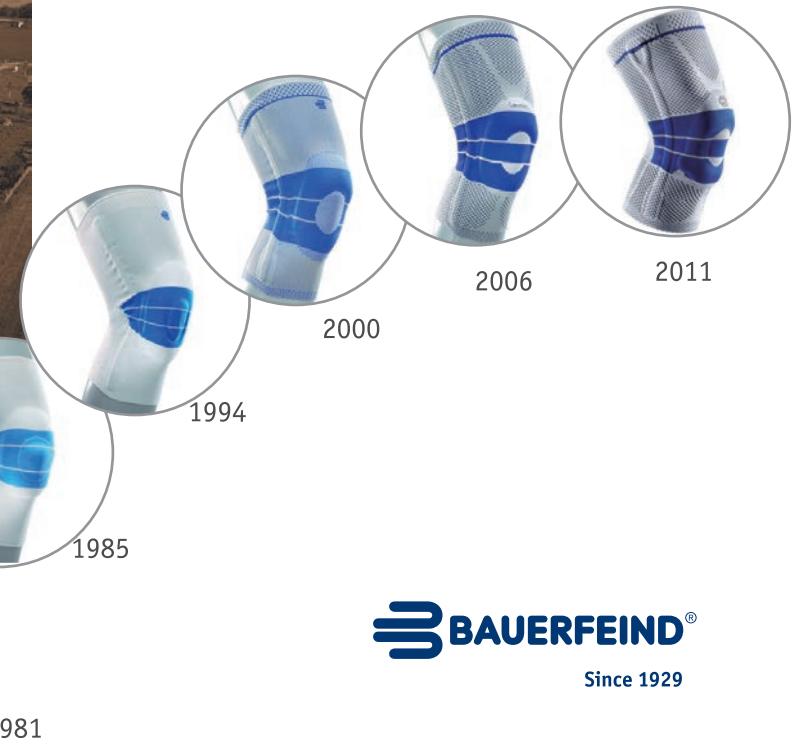

Motion is life

バウアーファインド社… 1929年ドイツ創業の医療機器メーカー
世界で初めて医療用コンプレッションストッキングを量産化に成功
2010年よりオリンピック・パラリンピックの公式サプライヤーを務める。

バウアーファインド社の製品の特徴

サポーター

関節の解剖学な形状にあわせてフラットニットで編まれたニット素材とシリコンパッドが、関節周辺部に適度なコンプレッションをくわえることで、身体の内なるテンセグリティ（張力統合）構造を再現し、固有受容覚の再生と増進を促し、関節周辺部を安定させます。

筋収縮を阻害せずに伸縮することで、マッサージ効果を促し、痛みを軽減します。（ゲイトコントロール理論）

ニット素材のため通気性に優れ、適切なサイズを選択することでズレにくいことも大きな特徴です。

コンプレッションソックス

1929年の創業から培われたノウハウが詰め込まれたコンプレッションソックスは、単純に段階的に圧力を変えているのではなく、筋肉や部位に応じてニットパターンを複雑に切り替え組み合わせることで、筋活動を阻害せずに静脈のポンプ効果を促し、循環器の動きを引き出します。

インソール

足は2本の縦アーチに加え、横アーチで構成されています。このアーチ構造は足から膝関節・腰などへの負担を軽減するクッションの役割を果たしています。アーチの構造をしっかりと支えるためには、縦アーチを支えるだけでは不十分で、横アーチをしっかりと支える必要があります。

バウアーファインドのインソールは横アーチを支えるための「メタパッド」を標準搭載しており、足底を全面接地させることができるので、走る時の蹴り返しやターンをするときの踏ん張りがしっかり利くようになります。

また中足部の足底には固有受容器が多く集まっていると考えられ、荷重によるコンプレッションを加える事で固有受容覚の再生と増進を促し、パフォーマンスを向上させることができます。

BAUERFEIND®
Since 1929