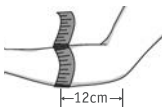

オモTrain サイズ選択

サイズ	0	1	2	3	4	5	6
周径 (cm)	20-22	22-24	24-26	26-29	29-32	32-36	36-40

※二の腕の中間の一番太い部位をご計測ください

エピPoint

ストラップ内部に配置されたシリコンパッドが痛みの原因になっている過剰な回旋による集中負荷をピンポイントで軽減し、関節内部の力の伝わりを効率化することで痛みの解消とパフォーマンスアップを同時に引き起こします。

カラー：チタン
希望小売価格 ¥8,000(税抜)

エピPoint サイズ選択

サイズ	1
周径 (cm)	22.5-33

※前腕の一番太い部位をご計測ください

エピTrain

肘の内側外側の両方に配置されたシリコンパッドが装着時にマッサージ効果を発揮し、痛みの軽減を促します。運動時だけでなく、日常のケアから使用できます。

カラー：チタン・黒
希望小売価格 ¥9,600(税抜)

エピTrain サイズ選択

サイズ	0	1	2	3	4	5	6
周径 (cm)	17-19	19-21	21-23	23-25	25-27	27-29	29-31

ミオTrain

左右6本のベルトで大腿部の圧力を調整することができます。大きさの異なる2枚のシリコンパッドを自由に挿入でき、さらに圧迫を加えることも可能。ベルトとパッドは取り外しでき、ニットのみで使用できます。

カラー：チタン
希望小売価格 ¥22,000(税抜)

ミオTrain サイズ選択

サイズ	1	2	3	4	5	6	7
①上方周径 (cm)	44-48	48-52	52-56	56-60	60-64	64-68	68-72
②下方周径 (cm)	32-35	35-38	38-41	41-44	44-47	47-50	50-53

※採寸時には筋肉に力が入らないよう脱力した状態でご計測ください

ルンボTrain ルンボTrain Lady

フラットな形状のため、衣服を身につけても目立ちにくく、運動時の動きを阻害しません。適度な圧迫で高い腹圧を得ることができ、身体を内側から支え、腰の負担を軽減します。