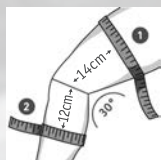

サイズ	1	2	3	4	5	6	7
①上方周径 (cm)	44-48	48-52	52-56	56-60	60-64	64-68	68-72
②下方周径 (cm)	32-35	35-38	38-41	41-44	44-47	47-50	50-53

※採寸時には筋肉に力が入らないよう脱力した状態でご計測ください

ルンボTrain ルンボTrain Lady

フラットな形状のため、衣服を身につけても目立ちにくく、運動時の動きを阻害しません。適度な圧迫で高い腹圧を得ることができ、身体を内側から支え、腰の負担を軽減します。

カラー：チタン・黒
希望小売価格 ¥12,500(税抜)

マレオTrain / マレオTrain S / アキロTrain サイズ選択

サイズ	1	2	3	4	5	6
周径 (cm)	17-19	19-21	21-23	23-25	25-27	27-29

※製品には左・右がございます
※足首の一番細い部分をご計測ください

ゲニョTrain

膝関節周辺部の痛みや不安定感に全般的に使用できる膝サポーター。膝関節の形状に沿って編まれたニット編みとシリコンパッドが膝関節を安定化させるとともにマッサージ効果を促し、痛みを軽減します。

カラー：チタン・黒
希望小売価格 ¥9,600(税抜)

ゲニョTrain サイズ選択 ①と②でサイズが異なる場合には、②をご優先ください

サイズ	0	1	2	3	4	5	6
①大腿部周径 (cm)	35-38	38-41	41-44	44-47	47-50	50-53	53-56
②下腿部周径 (cm)	25-28	28-31	31-34	34-37	37-40	40-43	43-46

※採寸時には筋肉に力が入らないよう脱力した状態で計測ください