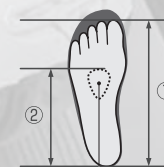

メタパッド

①必ずかかとをあわせ、指先までの足の実際の寸法を測ってサイズをお確かめください

②メタパッドの位置を必ずお確かめください。前足部 (MP関節) に干渉しないようご注意ください

Ergopad インソールシリーズ

アーチ部の形状、ヒールカップの深さ、表面カバーの材質など、それぞれの競技に応じた構造が、運動時に適切なサポートを行います。薄くて軽量ながらもメタパッドを標準搭載し、横アーチを支え、足の指先までしっかり使用できる構造となっています。

ラン&ウォーク

ボール&ラケット

スキー&スケート

希望小売価格 ¥12,200(税抜)

Ergopad サイズ選択

サイズ	35	36	37	38	39	40	41
①足長実寸 (cm)	21.5-22.5	22.5-23.5	23.0-24.0	23.0-24.5	24.0-25.0	24.5-26.0	25.5-26.5
②踵~メタパッド上端 (cm)	15.0	15.5	16.0	16.5	17.0	17.5	18.0
サイズ	42	43	44	45	46	47	48
①足長実寸 (cm)	26.0-27.0	27.0-28.0	27.5-28.5	28.5-29.5	29.0-30.0	30.0-31.0	31.0-32.0
②踵~メタパッド上端 (cm)	18.5	19.0	19.5	20.0	20.5	21.0	21.5

メタパッド

- ①必ずかかとをあわせ、指先までの足の実際の寸法を測ってサイズをお確かめください
- ②メタパッドの位置を必ずお確かめください。前足部 (MP関節) に干渉しないようご注意ください

"Therapy Through Movement"

is pioneering principle behind our products

製品仕様とお手入れについて

サポーター

Train® アクティブニット (芯材:ラテックス 編み糸:ポリアミド繊維)
 ステー (亜鉛コーティングスチール)
 パッド (シリコーン)