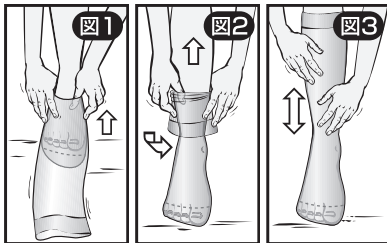

パウアーファインド社発行の取扱説明書（多言語対応版）を製品へ封入しておりますが、日本語ページについては、こちらの取扱説明書をご覧ください。

CSパフォーマンス

注意

- ●装着の際は、手が濡れていないことを確かめください。また、爪をひっかけることのないよう、お気をつけください。過剰な力を加えて引っ張りあげると、製品が破損するおそれがあります。詳しくは下記装着方法をご確認ください。
- ●脂分やクリーム、軟膏などが製品に付着しないように注意してください。
- ●サイズの合わないシューズ等でストッキング生地を傷付けることのないよう、ご注意ください。
- ●本製品は消耗品です。ご使用とともに劣化が生じます。正しい使用のもと最長6ヶ月を目安としてお使いいただくことをお勧めいたします。

CSパフォーマンスは筋肉の活動を促すスポーツ用弾性ストッキングです。

- ●静脈の血流を促進させて健康な状態に保ちます。
- ●体温および湿度調整に優れています。
- ●運動後に起こる脚の腫れを抑え持久力を高めます。

主な
適応

* 脚のむくみ * 筋肉痛

CSパフォーマンスの装着方法

図1 かかと部分が表にくるように裏返します。足底部を中に入れ、つま先・足の甲を内部へ滑るようにしてフィットさせます。

図2 完全にかかと部分までくるように上げながら伸ばします。かかととつま先が正しい位置に沿っているか、確認してください。

図3 ニット素材のソックス部分を注意しながらしっかりとつかみ、ニット地が脚部に均等にくるよう、少しずつ上げながら履き、製品上部のゴム部分を引っ張らないでください。

お手入れの方法

注意

- ●洗濯は**中性洗剤**を使用して、**30℃以下のお湯**で行なってください。
- ●洗濯機使用時はネットに入れて洗濯してください。
- ●ドライヤーやヒーターでは乾かさず、日陰で自然乾燥させてください。
- ●ドライクリーニングは行なわないでください。

洗濯機使用時
ネットに入れて
洗濯可

×漂白剤

×アイロン

×ドライクリーニング

×乾燥機