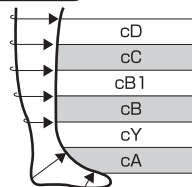

洗濯機使用時
ネットに入れて
洗濯可

×漂白剤

×アイロン

×ドライクリーニング

×乾燥機

サイズ (cm)

サイズ	S	M	L
cD	29~38	32~42	34~45
cC	31~40	34~44	37~47
cB1	25~31	27~34	29~37
cB	20~22	22~25	25~28
cY	29~33	31~35	34~40
cA	19~24	22~27	25~31

※本製品は改良のため、予告なく変更を行う場合があります。
※廃棄については各自治体の指示に従ってください。