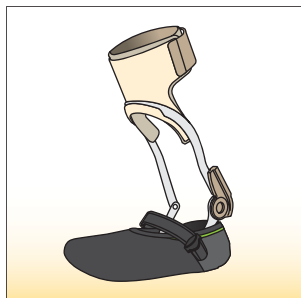

Gait fix

ゲイトフィックス

GSD (ゲイトソリューションデザイン) に適したルームシューズ

2014.2
発売開始

室内をより安全に楽しく過ごせるルームシューズを考えてみました

Gait fix 特徴

仕様

品番	サイズ	適用足長(参考)	本体重量(両足)	カラー	材質	価格(税込)
69490001	S	21~23cm	約135g	ブラック	〈表素材〉 ポリエステル/ポリウレタン 〈裏素材〉 ポリエステル	5,880円
69490002	M	23~26cm	約155g			
69490003	L	26~28cm	約180g			

Gait fixはこんな時にお使いいただけます

GSDの装着時に
(GSDのズレを防止します)

シューホン等の装着時に
(床との接触音が小さくなります)

足底板のホルダーとして
(6mm厚まで)

普段お使いの室内履きの
かわりとして
(つま先を保護します)

※Gait fixは屋外では使用できません。

k パシフィックサプライ株式会社

●本社 TEL.072-875-8008 FAX.072-875-8010
〒574-0064 大阪府大東市御領1-12-1